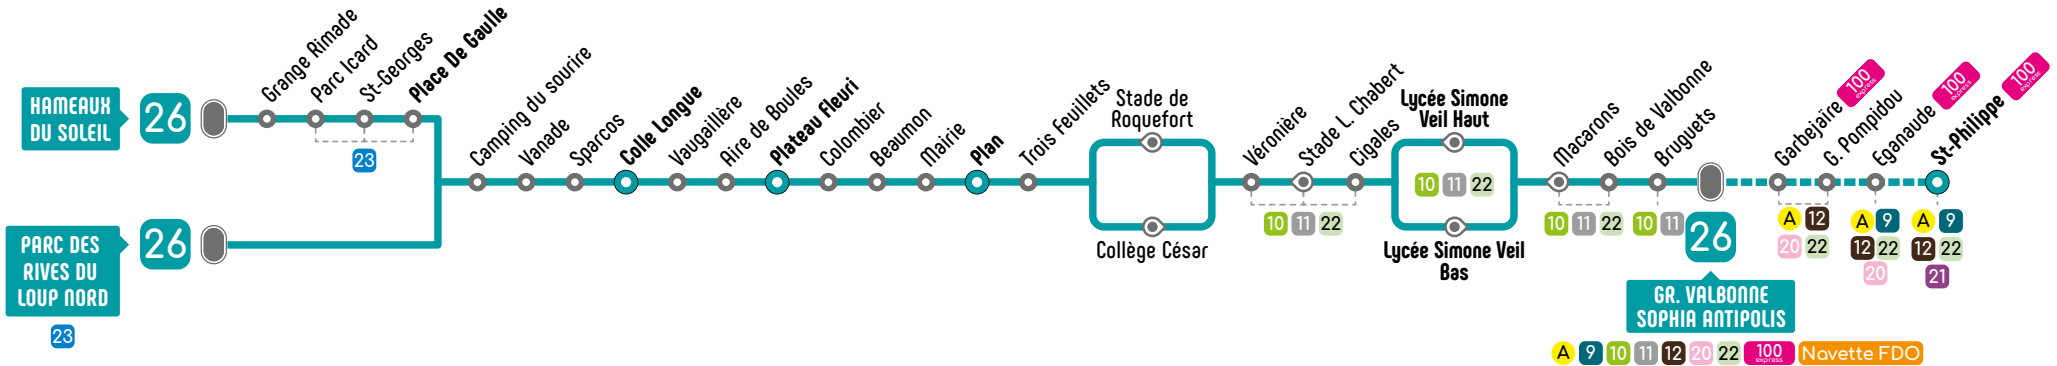

Du lundi au vendredi en période de vacances scolaires  
(sauf jours fériés)

Direction **PARC DES RIVES DU LOUP NORD**

St-Philippe	17:00	18:15
<b>G. R. VALBONNE SOPHIA ANTIPOLIS</b>	17:08	18:23
Lycée Simone Veil Haut	17:16	18:31
Stade de Roquefort	17:24	18:39
Plan	17:27	18:42
Plateau Fleuri	17:30	18:45
Colle Longue	17:32	18:47
<b>PARC DES RIVES DU LOUP NORD</b>	17:37	18:52

26

VILLENEUVE-LOUBET  
ROQUEFORT-LES-PINS  
LYCÉE S. VEIL - GARE ROUTIÈRE  
DE VALBONNE SOPHIA ANTIPOLIS

**HORAIRES**

À partir du 29 août 2022

**envibus.fr**

**Du lundi au vendredi en période scolaire (sauf jours fériés)**

**Direction G. R. DE VALBONNE SOPHIA ANTIPOLIS ou ST-PHILIPPE**

HAMEAUX DU SOLEIL	7:00	7:15	7:52*	-	16:55
Place De Gaulle	7:06	7:21	8:05*	-	17:01
Parc des Rives du Loup Nord	-	-	8:10	9:00	-
Colle Longue	7:11	7:27	8:16	9:05	17:06
Plateau Fleuri	7:16	7:30	8:20	9:08	17:09
Plan	7:21	7:35	8:25	9:12	17:13
Collège César	7:25	7:39	8:30	9:16	17:17
Lycée Simone Veil Bas	7:33	7:52	8:41	9:24	17:25
<b>G. R. VALBONNE SOPHIA ANTIPOLIS</b>	7:41	8:00	8:50	9:30	17:31
St-Philippe	-	8:10	9:00	9:40	17:41

\* Départs assurés par les navettes icil@ sur réservation uniquement

Ne circule pas le mercredi

**Les lundis, mardis, jeudis et vendredis en période scolaire (sauf jours fériés)**

**Direction HAMEAUX DU SOLEIL**